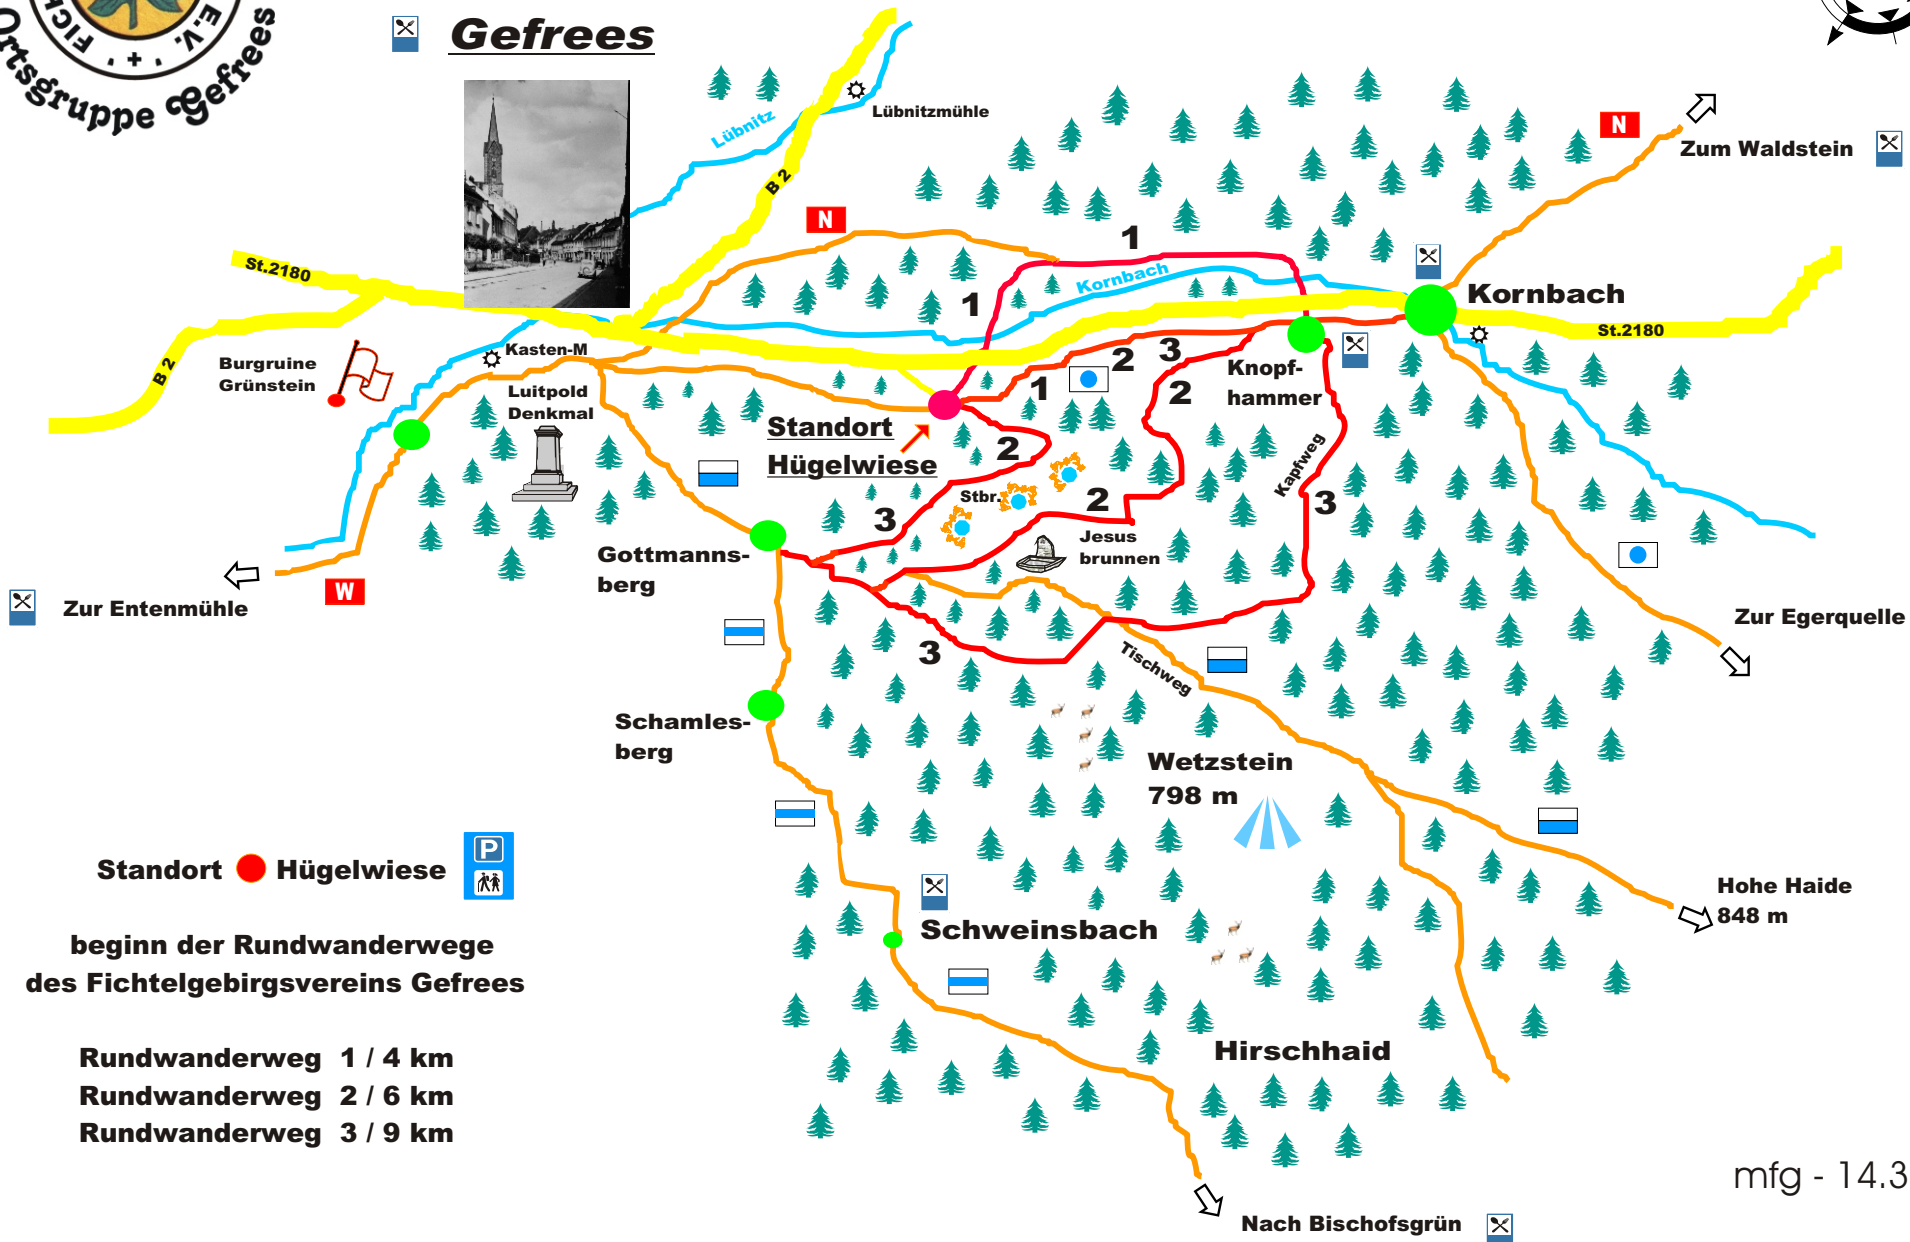

**Gefrees**

**Standort** ● **Hügelsee** 

**beginn der Rundwanderwege  
des Fichtelgebirgsvereins Gefrees**

- Rundwanderweg 1 / 4 km**
- Rundwanderweg 2 / 6 km**
- Rundwanderweg 3 / 9 km**

mfg - 14.3.2003